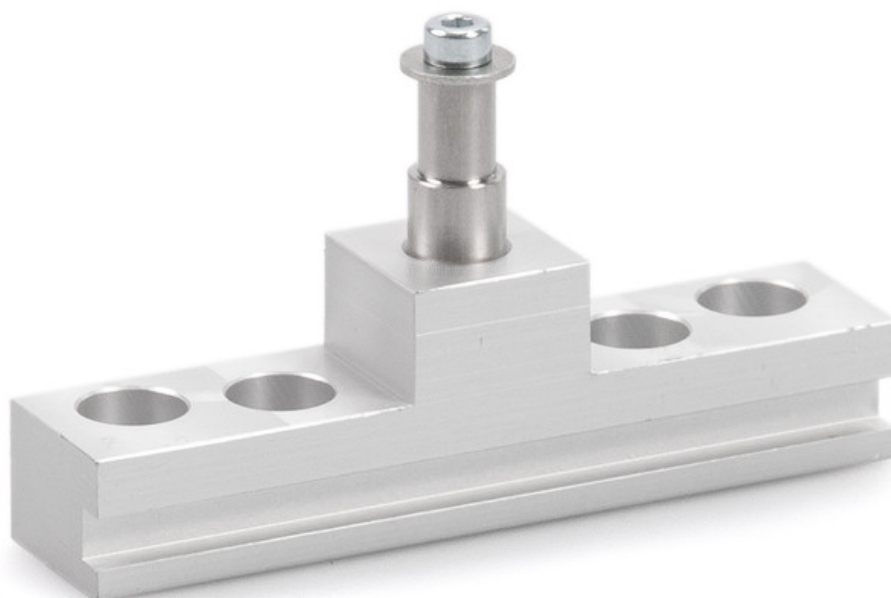

Паспорт виробу

Кронштейн стулки

E 1500 NSK A-HU *

Для монтажу штокових приводів E 1500 N та E 250 NT на мансардних вікнах

ЗАСТОСУВАННЯ

→ Для монтажу на допоміжних замикальних кромках мансардних вікон типу Alcoa AA100 та типу Hueck VF 50/60

ОСОБЛИВОСТІ

→ Просте кріплення

ТЕХНІЧНІ ДАНІ

Торгова марка

Кронштейн стулки E 1500 NSK A-HU *

ВАРІАНТИ / ІНФОРМАЦІЯ ПРО ЗАМОВЛЕННЯ

Найменування	Опис	Ідентифікаційний номер	Колір
Кронштейн стулки E 1500 NSK A-HU *	придатний для монтажу на боковий кант стулки мансардних вікон (Alcoa AA 100, Hueck VF 50/60), також використовується для E 250 NT	136189	EV1