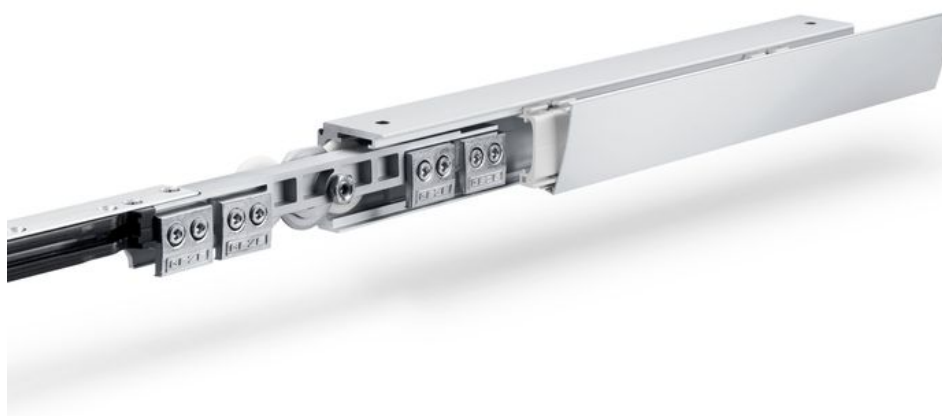

Паспорт виробу Levolan 120, скляні двері, закріплення постійного поля

Розсувна фурнітура для скляних стулків вагою 120 кг,
закріплення постійного поля

Levolan 120, скляні двері, закріплення постійного поля

ЗАСТОСУВАННЯ

- Для дизайнерських розсувних внутрішніх дверей, встановлених у житлових помешканнях або офісних приміщеннях
- Для всіх одно- або багатостулкових розсувних дверних систем
- Кріплення до стелі
- Для кріплення до стіни та стелі (безпосередньо та приховане кріплення), а також кріплення до скла
- З Levolan 120 SoftStop з одностороннім або двостороннім демпфуванням
- Завдяки плавності ходу, що забезпечує Levolan 120 SoftStop, підходить, зокрема для дверей, що встановлюються у житлових чи офісних приміщеннях

ОСОБЛИВОСТІ

- Розсувна фурнітура для скляних дверей із вагою ступки до 120 кг та боковою глухою ступкою
- З одно- або двостороннім демпфуванням дверей із ступкою вагою до 120 кг, щоб двері м'яко гальмували та автоматично зтягувалися у кінцеву позицію
- Невеликі підлогові та бокові профілі забезпечують значний контур габариту для глухої ступки та скляних розсувних дверей
- Глухе скління реалізовується швидко та зручно завдяки гумовому ущільненню
- Базова фурнітура доповнюється глухою ступкою з модульною конструкцією, як «add on»

ТЕХНІЧНІ ДАНІ

Торгова марка

Levolan 120, скляні двері, закріплення постійного поля

СКЛАДАЄТЬСЯ З:

КОМПЛЕКТ ДЛЯ СКЛЕЮВАННЯ БАГАТОШАРОВОГО БЕЗПЕЧНОГО СКЛА/МЕТАЛУ (VSG) *

Комплект для склеювання скла/металу для з'єднання алюмінієвих кутів із скляними дисками