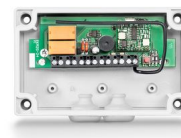

Найменування	Опис	Ідентифікаційний номер	Колір	Розміри	Вихід
Модуль приймача сигналу WRM-24B *	130 x 80 x 35 мм (Ш x В x Г), для зовнішнього монтажу з видом захисту IP54 / Робоча напруга 24 В постійного струму, імпульсний режим або імпульсний та безперервний режим	131214	білий	130 x 130 x 80 x 35 мм	Безпотенційні релейні контакти, 2 шт.

WTH *

Пульт дистанційного управління для активації автоматичних дверей GEZE та приводами склопідйомника за допомогою компонентів для радіокерування