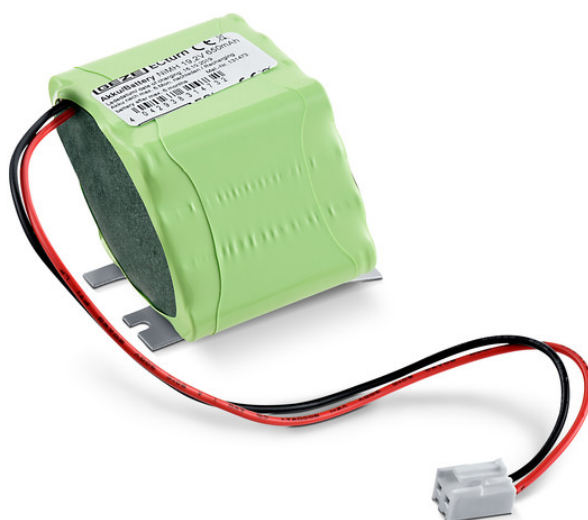

# Акумулятор ESturn

Забезпечення експлуатації у разі вимкнення мережі

#### ОСОБЛИВОСТІ

- Монтаж в кожух привода
- Потужність 650 мА·г
- Режим експлуатації акумулятора обирається