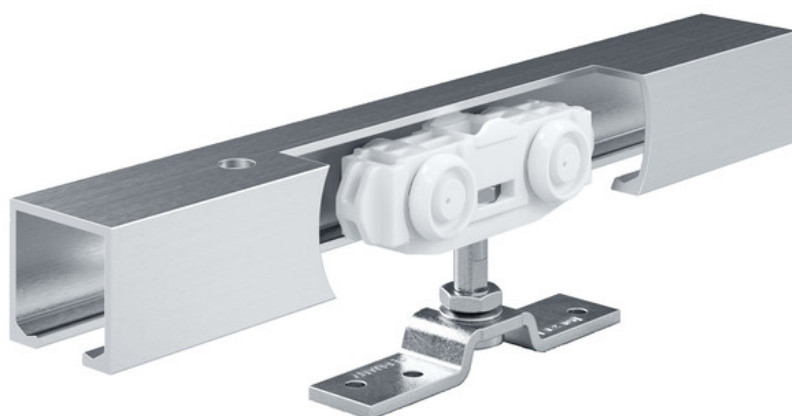

Паспорт виробу

Повний комплект для дерев'яних стулок Rollan 40 NT

Розсувна фурнітура для дерев'яних стулок

ЗАСТОСУВАННЯ

- Для стулок вагою до 40 кг
- Для настінного монтажу
- Для одностулкових металевих та дерев'яних дверей

Повний комплект для дерев'яних стулоч

Rollan 40 NT

ОСОБЛИВОСТІ

→ Розсувна фурнітура для дерев'яних стулоч вагою до 40 кг

ТЕХНІЧНІ ДАНІ

Торгова марка	Повний комплект для дерев'яних стулоч Rollan 40 NT
Матеріал стулоч	ПВХ, Метал, Деревина
Вага стулоч (макс.)	40 kg
Кількість стулоч	одностулочковий, двостулочковий
Перевірочні цикли	25000
Клас корозійного захисту	1
Вид монтажу	Стіна, Стеля
Безбар'єрний простір	Згідно з DIN 18040

ВАРІАНТИ / ІНФОРМАЦІЯ ПРО ЗАМОВЛЕННЯ

Найменування	Опис	Ідентифікаційний номер	Ширина стулоч (мін.)	Ширина стулоч (макс.)	Вид монтажу
Повний комплект GEZE Rollan 40 NT	Комплект для кріплення до стіни та стелі з дерев'яною стулочою стандарт, вага стулоч до 40 кг -ковзна опора-	160405	500 mm	590 mm	Стіна, Стеля
Повний комплект GEZE Rollan 40 NT	Комплект для кріплення до стіни та стелі з дерев'яною стулочою стандарт, вага стулоч до 40 кг -ковзна опора-	160407	500 mm	920 mm	Стіна, Стеля
Повний комплект GEZE Rollan 40 NT	Комплект для кріплення до стіни та стелі з дерев'яною стулочою стандарт, вага стулоч до 40 кг -ковзна опора-	160409	500 mm	1190 mm	Стіна, Стеля
Повний комплект GEZE Rollan 40 NT	Комплект для кріплення до стіни та стелі з дерев'яною стулочою стандарт, вага стулоч до 40 кг -ковзна опора-	160410	500 mm	1420 mm	Стіна, Стеля
Повний комплект GEZE Rollan 40 NT	Комплект для кріплення до стіни та стелі з дерев'яною стулочою стандарт, вага стулоч до 40 кг -ковзна опора-	160406	500 mm	840 mm	Стіна, Стеля
Повний комплект GEZE Rollan 40 NT	Комплект для кріплення до стіни та стелі з дерев'яною стулочою стандарт, вага стулоч до 40 кг -ковзна опора-	160408	500 mm	970 mm	Стіна, Стеля