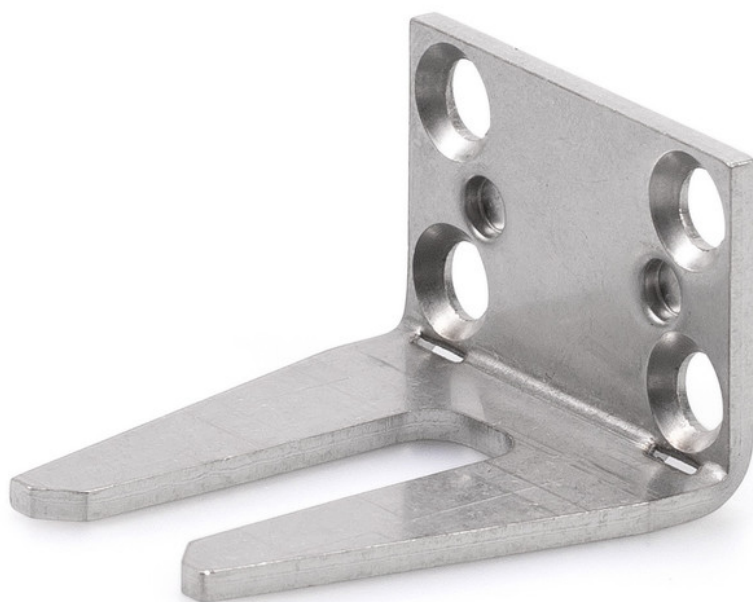

Паспорт виробу

Комплект для монтажу стулок дерев'яних вікон та вікон з ПВХ *

Монтаж на дерев'яних вікнах та вікнах з ПВХ

ЗАСТОСУВАННЯ

→ Вікна з нижньою, верхньою та середньою підвіскою, розкривні вікна та вікна з поворотною стулкою

Комплект для монтажу стулок дерев'яних вікон та вікон з ПВХ *

ОСОБЛИВОСТІ

→ У наявності різні габаритні розміри блокування (8,5 мм та 11,5 мм)

ТЕХНІЧНІ ДАНІ

Торгова марка

Комплект для монтажу стулок дерев'яних вікон та вікон з ПВХ *

ВАРІАНТИ / ІНФОРМАЦІЯ ПРО ЗАМОВЛЕННЯ

Найменування

Ідентифікаційний номер

Комплект для монтажу на стулки дерев'яних/пластикових вікон *

158238

* Вище позначені продукти можуть відрізнятися за формою, типом, властивостями, функцією чи доступністю залежно від країни. У разі виникнення питань звертайтеся до свого консультанта GEZE.