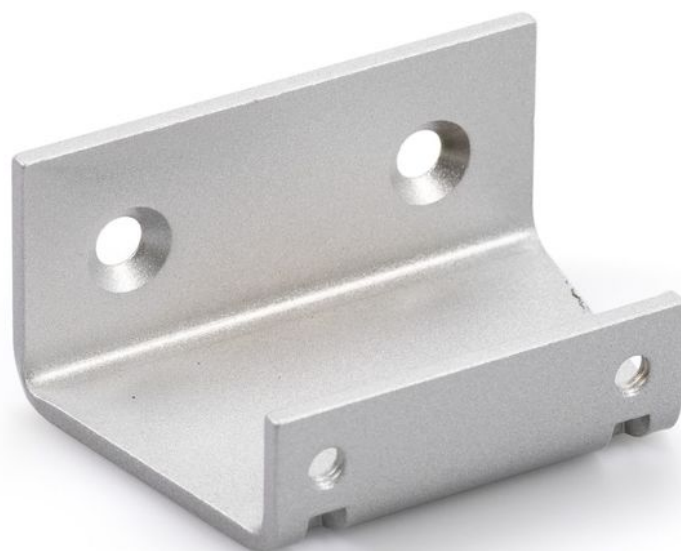

## Адаптер для важільної тяги сенсора

Для кріплення важільної тяги на одній висоті з сенсорною смужкою

### ЗАСТОСУВАННЯ

- Придатний для всіх систем автоматичних розпашних дверей
- Верхній монтаж з боку навпроти дверних петель

## ОСОБЛИВОСТІ

- Компактний адаптер
- Колір EV1 або згідно з таблицею RAL