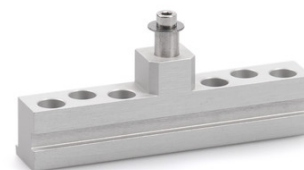

ОСОБЛИВОСТІ

- Висока сила тяги та тиску
- Міцне та стійке проти корозії виконання із встановленою функцією демпфування в кінцевому положенні
- Алюмінієвий корпус відповідає найвищим вимогам до дизайну
- Численні консолі забезпечують монтаж незалежно від сторони на головних чи бокових кантах стулки
- Синхронне управління приводами (до чотирьох) без зовнішнього керування
- Перевірено згідно з EN 12101-2 (NRWG)

КУТ КОНСОЛІ E 3000 NSK AP *

Для монтажу штокових приводів E 1500 S та E 3000 на мансардних вікнах

Найменування	Опис	Ідентифікаційний номер	Колір
Кут консолі E 3000 NSK AP *	придатний для монтажу на боковий кант стулки мансардних вікон	140714	Сріблястий колір

КРОНШТЕЙН СТУЛКИ E 3000 NSK HE *

Для монтажу штокових приводів E 1500 S та E 3000 на мансардних вікнах

Найменування	Опис	Ідентифікаційний номер	Колір
Кронштейн стулки E 3000 NSK HE *	придатна для монтажу на додаткових зачинюючих кромках мансардних вікон (Heraal 85 D)	136206	EV1

ЗАТИСКНЕ КІЛЬЦЕ E 3000

Для монтажу штокових приводів E 1500 S та E 3000

Найменування	Опис	Ідентифікаційний номер	Колір
Затискне кільце E 3000	для монтажу E 1500 S та E 3000	121275	білий RAL 9016
Затискне кільце E 3000	для монтажу E 1500 S та E 3000	121276	згідно з таблицею RAL
Затискне кільце E 3000	для монтажу E 1500 S та E 3000	121274	Сріблястий колір