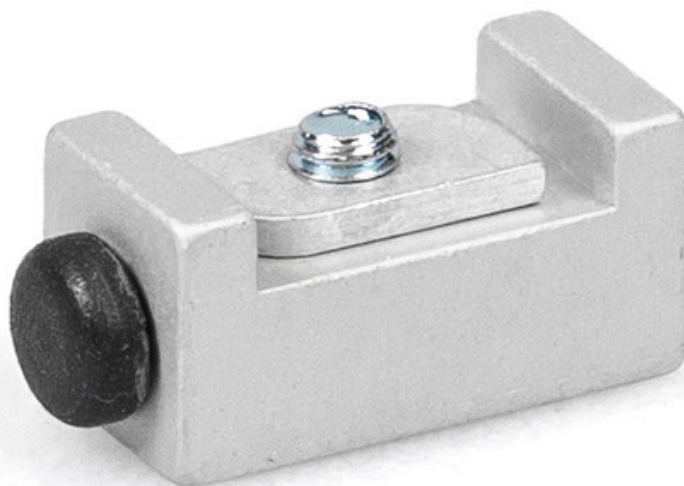

Паспорт виробу

Буфер суцільної нижньої скляної напрямної *

Буфер для вбудованих суцільних підлогових направляючих

ЗАСТОСУВАННЯ

- Для суцільних підлогових направляючих
- Одно- або багатостулкові скляні розсувні двері

Буфер суцільної нижньої скляної напрямної *

ОСОБЛИВОСТІ

→ Буфер для вбудованих у підлогу суцільних направляючих для розсувних стулок

ТЕХНІЧНІ ДАНІ

Торгова марка	Буфер суцільної нижньої скляної напрямної *
---------------	---

ВАРІАНТИ / ІНФОРМАЦІЯ ПРО ЗАМОВЛЕННЯ

Найменування	Ідентифікаційний номер
Буфер суцільної нижньої скляної напрямної	124656

* Вище позначені продукти можуть відрізнятися за формою, типом, властивостями, функцією чи доступністю залежно від країни. У разі виникнення питань звертайтеся до свого консультанта GEZE.