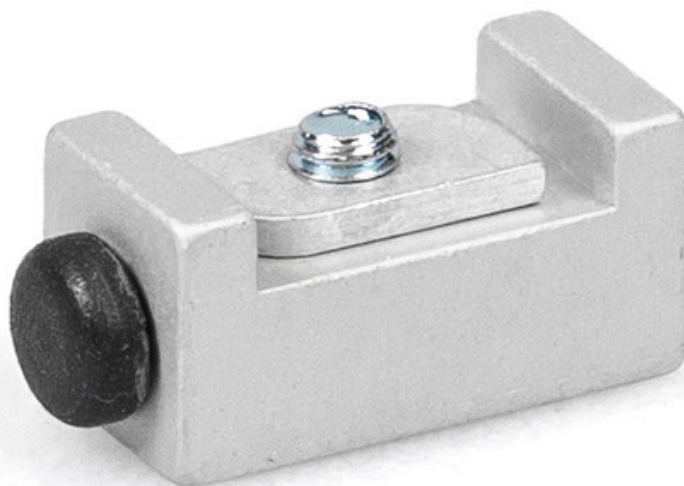

Паспорт виробу

Буфер суцільної нижньої напрямної *

Буфер для вбудованих суцільних підлогових направляючих

ЗАСТОСУВАННЯ

- Для суцільних підлогових направляючих
- Дерев'яні стулки для розсувної фурнітури

ОСОБЛИВОСТІ

→ Буфер для вбудованих у підлогу суцільних направляючих для розсувних стулук

ТЕХНІЧНІ ДАНІ

Торгова марка	Буфер суцільної нижньої напрямної *
---------------	-------------------------------------

ВАРІАНТИ / ІНФОРМАЦІЯ ПРО ЗАМОВЛЕННЯ

Найменування	Ідентифікаційний номер
Буфер суцільної нижньої напрямної	124655

* Вище позначені продукти можуть відрізнятися за формою, типом, властивостями, функцією чи доступністю залежно від країни. У разі виникнення питань звертайтеся до свого консультанта GEZE.