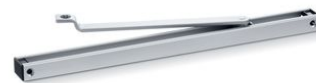

ОСОБЛИВОСТІ

- → Фіксована сила закривання EN1
- → Можливе використання для дверей з петлями праворуч та ліворуч без перемикання
- → Гідравлічний кінцевий дохлоп, що прискорює рух дверей незадовго до досягнення закритого стану
- → Можливе індивідуальне налаштування швидкості зачинення
- → Усі функції регулюються спереду (окрім сили закривання)

ТЕХНІЧНІ ДАНІ

Торгова марка	TS 1500 G *
Ширина стулки (макс.)	750 mm
Вид монтажу	Монтаж на дверному полотні з боку, де розташовані дверні петлі, Верхній монтаж з боку навпроти дверних петель
Регульована швидкість зачинення	Так
Регульоване кінцеве дотискання	Так, через клапан
Позиція регулювання сили закривання	Збоку
Фіксатор	Опціонально
Інтегрований датчик диму	Ні

СКЛАДАЄТЬСЯ З:

КОВЗАЮЧА ТЯГА TS 1500 G

з важелем

Найменування	Опис	Ідентифікаційний номер	Колір	Розміри
Ковзаюча тяга TS 1500 G	з важелем	101887	білий RAL 9016	390 x 30.5 x 20.5 mm
Ковзаюча тяга TS 1500 G	з важелем	101888	згідно з таблицею RAL	390 x 30.5 x 20.5 mm
Ковзаюча тяга TS 1500 G	з важелем	101885	Сріблястий колір	390 x 30.5 x 20.5 mm