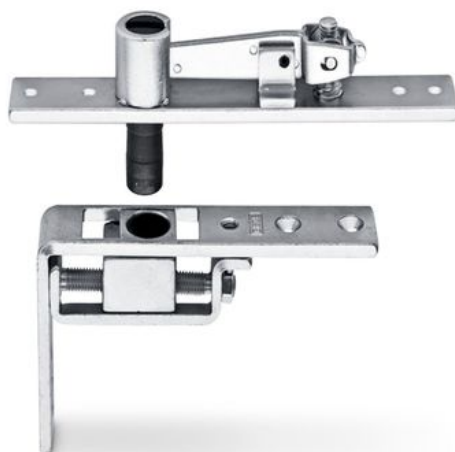

Паспорт виробу

Цапфова петля для маятникових дверей

Модель В, сумісна з дверними шинами С, СМ, S

ЗАСТОСУВАННЯ

- Сумісні з такими моделями направляючих: С, СМ, S
- Металеві та дерев'яні двері

Цапфова петля для маятникових дверей

ОСОБЛИВОСТІ

→ Регульована точка обертання

ТЕХНІЧНІ ДАНІ

Торгова марка	Цапфова петля для маятникових дверей
Час утримування протипожежних дверей у відкритому положенні	Ні

ВАРІАНТИ / ІНФОРМАЦІЯ ПРО ЗАМОВЛЕННЯ

Найменування	Опис	Ідентифікаційний номер	Колір
Регульована цапфова петля для маятникових дверей	Модель В, сумісна з дверними шинами С, СМ, S	006371	Оцинкована
Регульована цапфова петля для маятникових дверей	Модель В, сумісна з дверними шинами С, СМ, S	000903	Оцинкована
Регульована цапфова петля для маятникових дверей	Модель В, сумісна з дверними шинами С, СМ, S	000108	Оцинкована