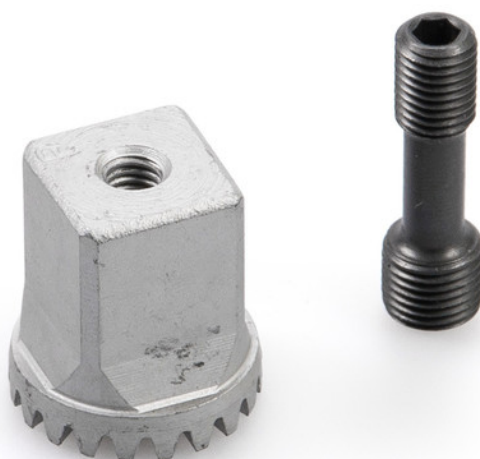

## Верхня частина осі підлогового зачинювача \*

З квадратом для маятникових дверей, містить затискний розширювальний гвинт

### ЗАСТОСУВАННЯ

→ Для покриття підлогового зачинювача

# Верхня частина осі підлогового зачинювача \*

## ВАРІАНТИ / ІНФОРМАЦІЯ ПРО ЗАМОВЛЕННЯ

Найменування	Опис	Ідентифікаційний номер	Подовження осі
Верхня частина осі підлогового зачинювача GEZE	3 квадрат для маятникових дверей, містить затискний розширювальний гвинт	053315	0 mm