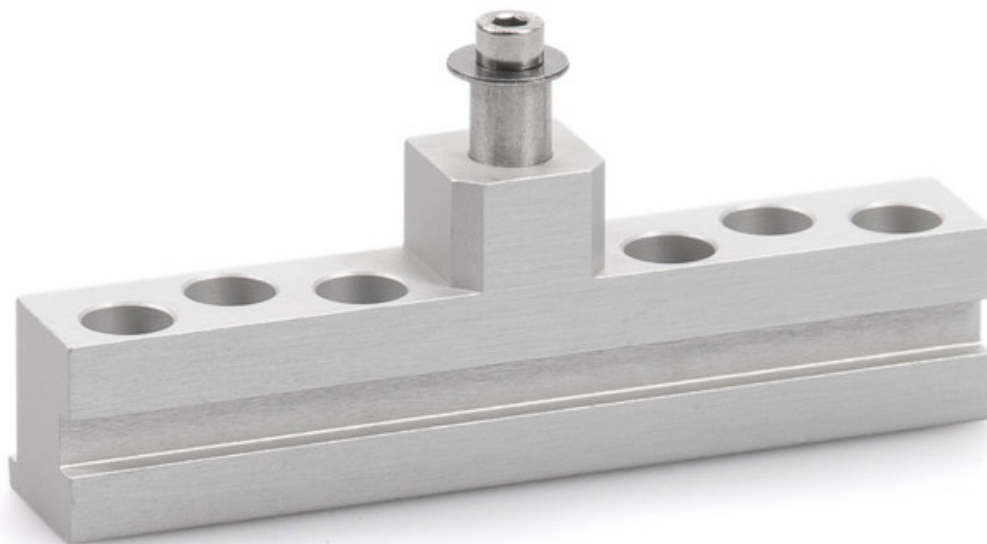

Паспорт виробу Кронштейн стулки E 3000 NSK HE *

Для монтажу штокових приводів E 1500 S та E 3000 на мансардних вікнах

ЗАСТОСУВАННЯ

→ Монтаж на боковий кант стулки мансардних вікон типу Heroal 85 D

ОСОБЛИВОСТІ

→ Просте кріплення

ТЕХНІЧНІ ДАНІ

Торгова марка

Кронштейн стулки E 3000 NSK HE *

ВАРІАНТИ / ІНФОРМАЦІЯ ПРО ЗАМОВЛЕННЯ

Найменування	Опис	Ідентифікаційний номер	Колір
Кронштейн стулки E 3000 NSK HE *	придатна для монтажу на додаткових зачинюючих кромках мансардних вікон (Hergoal 85 D)	136206	EV1