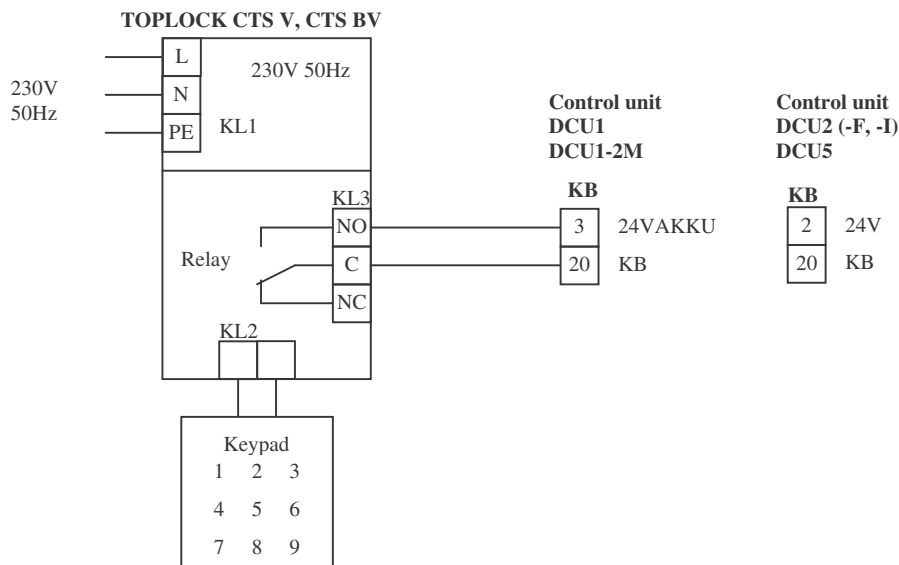

Code Number Keypad Toplock

- Operating and installation instructions, Material no. 129510

TOPLOCK CTI, CTI B

- Mat. no. TOPLOCK CTI : 090061
- Mat. no. TOPLOCK CTI B : 090063

TOPLOCK CTS V, CTS BV

- Mat. no. TOPLOCK CTS V : 090077
- Mat. no. TOPLOCK CTS BV: 090079