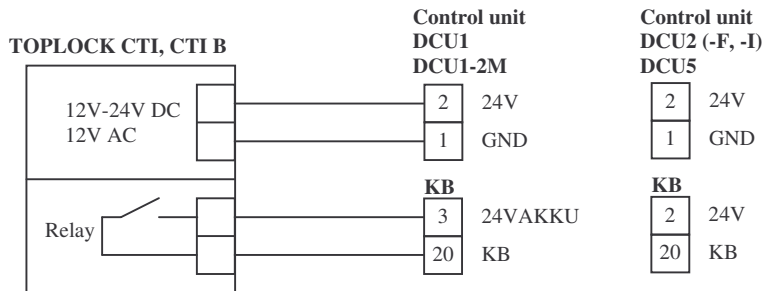

Code Number Keypad Toplock

- Operating and installation instructions, Material no. 129510

TOPLOCK CTI, CTI B

- Mat. no. TOPLOCK CTI : 090061
- Mat. no. TOPLOCK CTI B : 090063

TOPLOCK CTS V, CTS BV

- Mat. no. TOPLOCK CTS V : 090077
- Mat. no. TOPLOCK CTS BV: 090079