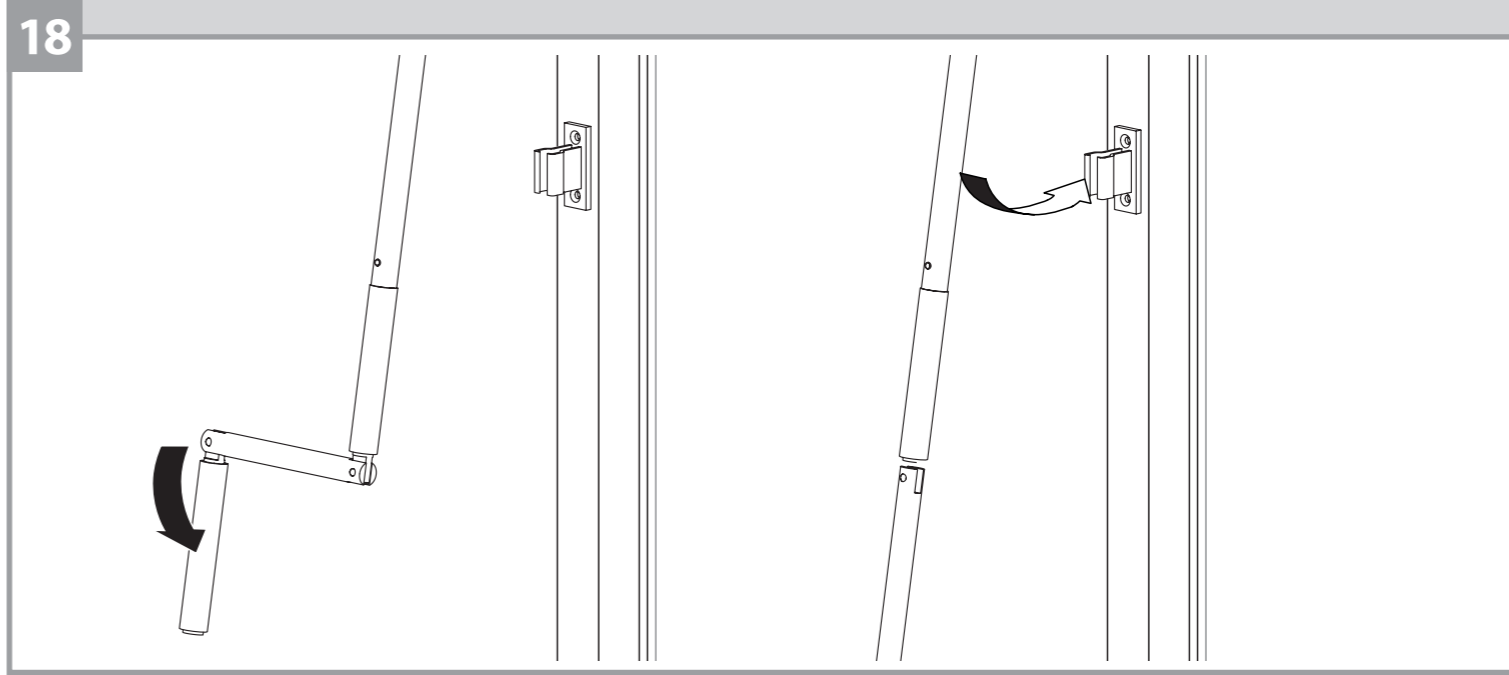

**LA2 [mm]**    **LA2 [mm]**  
**CA - 152**    **152**

**i**

Fz 90 1 ... 14

i+ 40444-EP-011

D min. = 10 mm      D min. = 14 mm

GEZE GmbH  
Reinhold-Vöster-Straße 21-29  
71229 Leonberg  
Germany  
Tel.: 0049 7152 203 0  
Fax: 0049 7152 203 310  
www.geze.com