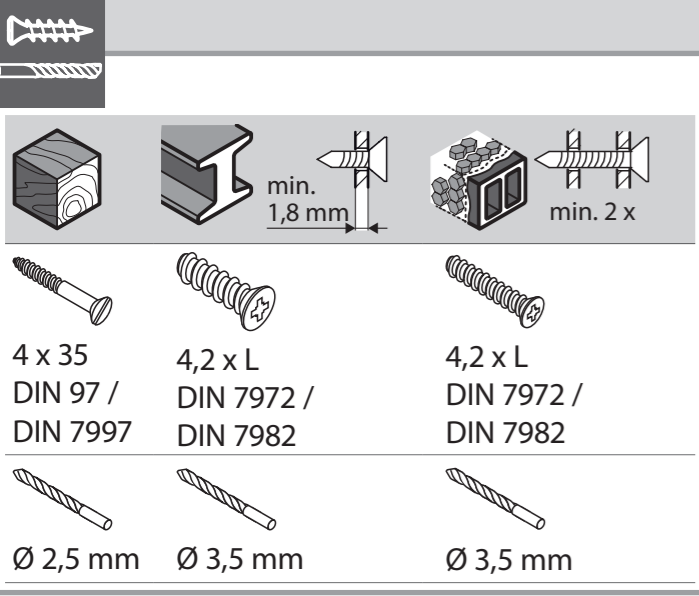

**OL 90 N**  
**OL 95**

**Fz90L**

**Fz90R**

**Ø 2,5 mm**  
**Ø 3,5 mm**

min. 1,8 mm min. 2 x

4 x 35 DIN 97 / DIN 7997    4,2 x L DIN 7972 / DIN 7982    4,2 x L DIN 7972 / DIN 7982

Ø 2,5 mm    Ø 3,5 mm    Ø 3,5 mm

**5** **030364**  
**135479** **5**

**6** **7** **030364**  
**135479**

**8**

**3 mm**  
**4 ... 5 Nm**

**1** **2** **3** **4** **5** **La** **W** **WG**

**9** ... **13** **030364**  
**135479**

**14** **030364**  
**135479**

**LA2 [mm]**    **LA2 [mm]**  
**CA - 152**    **152**

**i**

Fz 90 1 ... 14

i+ 40444-EP-011

D min. = 10 mm      D min. = 14 mm

GEZE GmbH  
Reinhold-Vöster-Straße 21-29  
71229 Leonberg  
Germany  
Tel.: 0049 7152 203 0  
Fax: 0049 7152 203 310  
www.geze.com