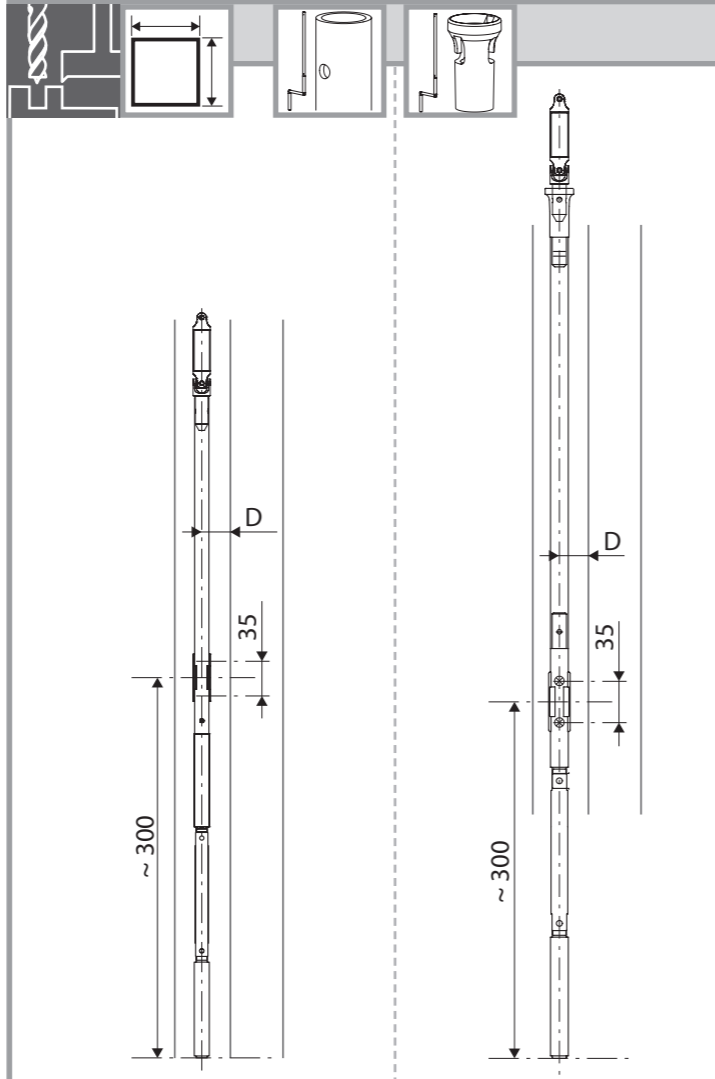

**OL 90 N**  
**OL 95**

**Fz90L**

**Fz90R**

**Ø 2,5 mm**  
**Ø 3,5 mm**

min. 1,8 mm min. 2 x

4 x 35 DIN 97 / DIN 7997    4,2 x L DIN 7972 / DIN 7982    4,2 x L DIN 7972 / DIN 7982

Ø 2,5 mm    Ø 3,5 mm    Ø 3,5 mm

**Fz 90 L**    **Fz 90 R**

	D min. [mm]	X [mm]
	10	D + 9
	14	D + 14

**030364**  
**135479**

**1** **2** **030364**  
**135479**

**3** **030364**  
**135479** **3**

S H

**W** **WG** **La**

**4** **030364**  
**135479**

**5** **030364**  
**135479** **5**

**6** **7** **030364**  
**135479**

**8**

**3 mm**  
**4 ... 5 Nm**

**1** **2** **3** **4** **5** **La** **W** **WG**

**9** ... **13** **030364**  
**135479**

**14** **030364**  
**135479**

**LA2 [mm]**    **LA2 [mm]**  
**CA - 152**    **152**

**i**

Fz 90 1 ... 14

i+ 40444-EP-011

D min. = 10 mm      D min. = 14 mm

GEZE GmbH  
Reinhold-Vöster-Straße 21-29  
71229 Leonberg  
Germany  
Tel.: 0049 7152 203 0  
Fax: 0049 7152 203 310  
www.geze.com