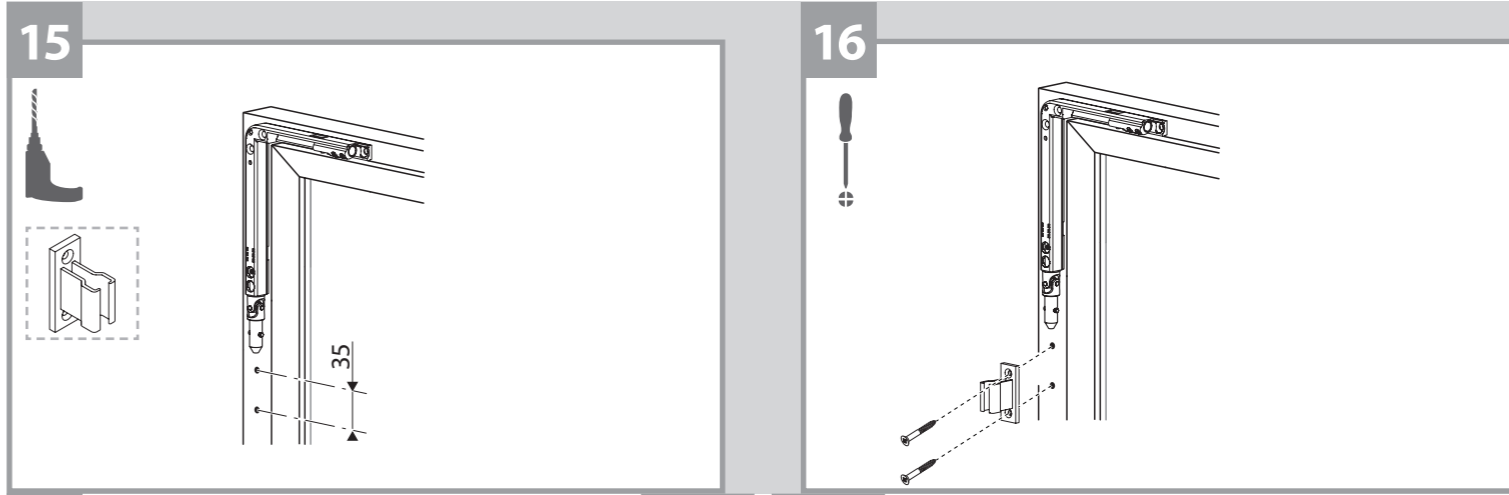

**LA2 [mm]**    **LA2 [mm]**  
**CA - 152**    **152**

**i**

Fz 90 1 ... 14

i+ 40444-EP-011

D min. = 10 mm      D min. = 14 mm

GEZE GmbH  
Reinhold-Vöster-Straße 21-29  
71229 Leonberg  
Germany  
Tel.: 0049 7152 203 0  
Fax: 0049 7152 203 310  
www.geze.com