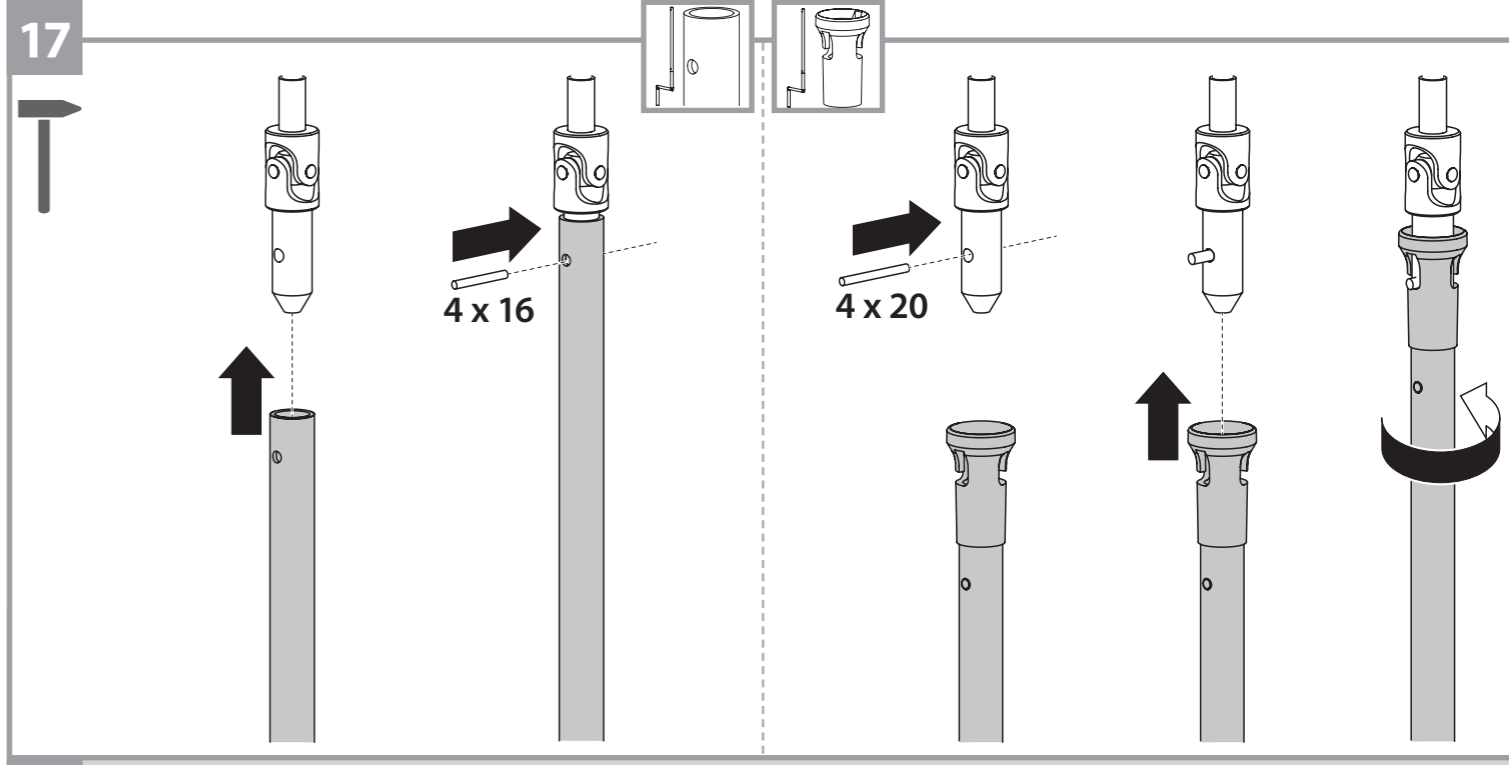

**OL 90 N**  
**OL 95**

**Fz90L**

**Fz90R**

**Ø 2,5 mm**  
**Ø 3,5 mm**

min. 1,8 mm min. 2 x

4 x 35 DIN 97 / DIN 7997    4,2 x L DIN 7972 / DIN 7982    4,2 x L DIN 7972 / DIN 7982

Ø 2,5 mm    Ø 3,5 mm    Ø 3,5 mm

**5** **030364**  
**135479** **5**

**6** **7** **030364**  
**135479**

**8**

**3 mm**  
**4 ... 5 Nm**

**1** **2** **3** **4** **5** **La** **W** **WG**

**9** ... **13** **030364**  
**135479**

**14** **030364**  
**135479**

**LA2 [mm]**    **LA2 [mm]**  
**CA - 152**    **152**

**i**

Fz 90 1 ... 14

i+ 40444-EP-011

D min. = 10 mm      D min. = 14 mm

GEZE GmbH  
Reinhold-Vöster-Straße 21-29  
71229 Leonberg  
Germany  
Tel.: 0049 7152 203 0  
Fax: 0049 7152 203 310  
www.geze.com