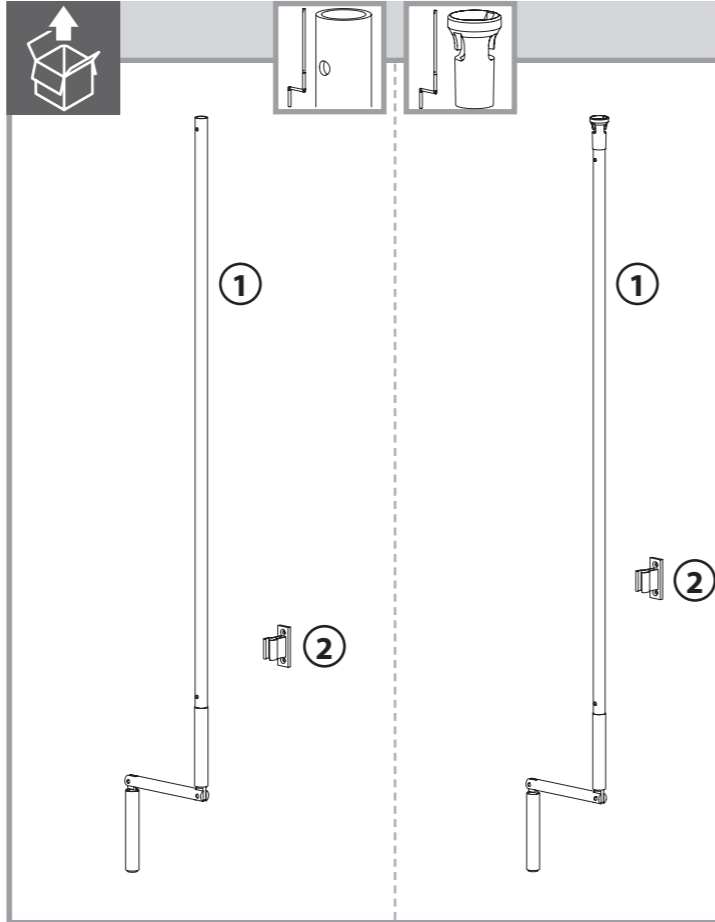

**OL 90 N**  
**OL 95**

**Fz90L**

**Fz90R**

**Ø 2,5 mm**  
**Ø 3,5 mm**

min. 1,8 mm min. 2 x

4 x 35 DIN 97 / DIN 7997    4,2 x L DIN 7972 / DIN 7982    4,2 x L DIN 7972 / DIN 7982

Ø 2,5 mm    Ø 3,5 mm    Ø 3,5 mm

**5** **030364**  
**135479** **5**

**6** **7** **030364**  
**135479**

**8**

**3 mm**  
**4 ... 5 Nm**

**1** **2** **3** **4** **5** **La** **W** **WG**

**9** ... **13** **030364**  
**135479**

**14** **030364**  
**135479**

**LA2 [mm]**    **LA2 [mm]**  
**CA - 152**    **152**

**i**

Fz 90 1 ... 14

i+ 40444-EP-011

D min. = 10 mm      D min. = 14 mm

GEZE GmbH  
Reinhold-Vöster-Straße 21-29  
71229 Leonberg  
Germany  
Tel.: 0049 7152 203 0  
Fax: 0049 7152 203 310  
www.geze.com