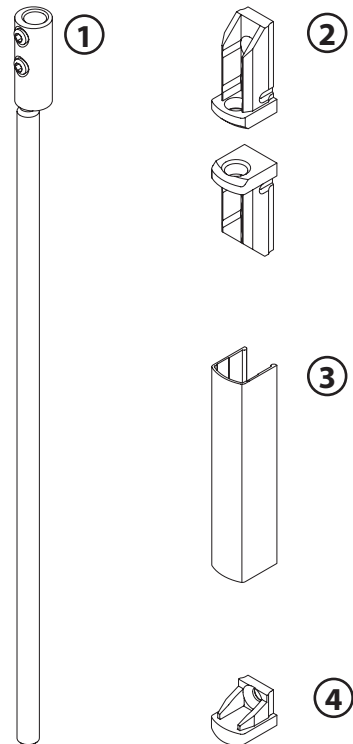

OL 90 N

DE Handhebel, schwenkbar
 EN Swivelling hand lever
 ES Palanca manual giratoria
 FR Levier manuel inclinable
 PL Obrotowa dźwignia ręczna
 RU Поворотный рычаг
 ZH 可转动的手柄

030427-04

www.geze.de

030364 (OL 90 N)

40444-EP-001

		min. 1,8 mm	min. 2 x
4 x 35 DIN 97 / DIN 7997	4,2 x L DIN 7972 / DIN 7982	4,2 x L DIN 7972 / DIN 7982	4,2 x L DIN 7972 / DIN 7982
Ø 2,5 mm	Ø 3,5 mm	Ø 3,5 mm	Ø 3,5 mm

1

2