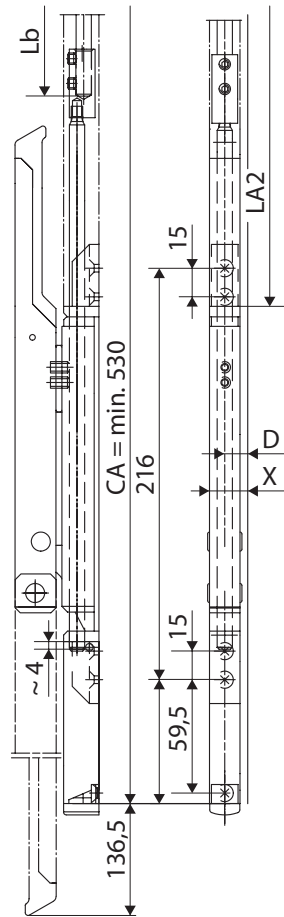

OL 90 N

DE Handhebel, schwenkbar
 EN Swivelling hand lever
 ES Palanca manual giratoria
 FR Levier manuel inclinable
 PL Obrotowa dźwignia ręczna
 RU Поворотный рычаг
 ZH 可转动的手柄

030427-04

www.geze.de

030364 (OL 90 N)

40444-EP-001

		min. 1,8 mm	min. 2 x
4 x 35 DIN 97 / DIN 7997	4,2 x L DIN 7972 / DIN 7982	4,2 x L DIN 7972 / DIN 7982	4,2 x L DIN 7972 / DIN 7982
Ø 2,5 mm	Ø 3,5 mm	Ø 3,5 mm	Ø 3,5 mm

1

2