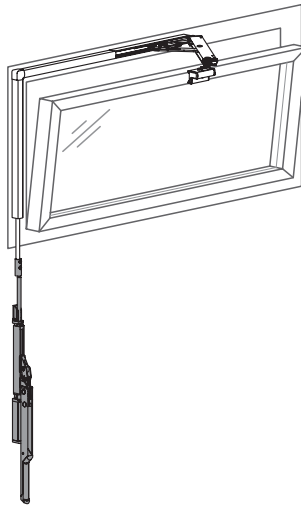

OL 90 N

DE Handhebel, schwenkbar
 EN Swivelling hand lever
 ES Palanca manual giratoria
 FR Levier manuel inclinable
 PL Obrotowa dźwignia ręczna
 RU Поворотный рычаг
 ZH 可转动的手柄

030427-04

www.geze.de

030364 (OL 90 N)

40444-EP-001

		min. 1,8 mm	min. 2 x
4 x 35 DIN 97 / DIN 7997	4,2 x L DIN 7972 / DIN 7982	4,2 x L DIN 7972 / DIN 7982	4,2 x L DIN 7972 / DIN 7982
Ø 2,5 mm	Ø 3,5 mm	Ø 3,5 mm	Ø 3,5 mm

1

2